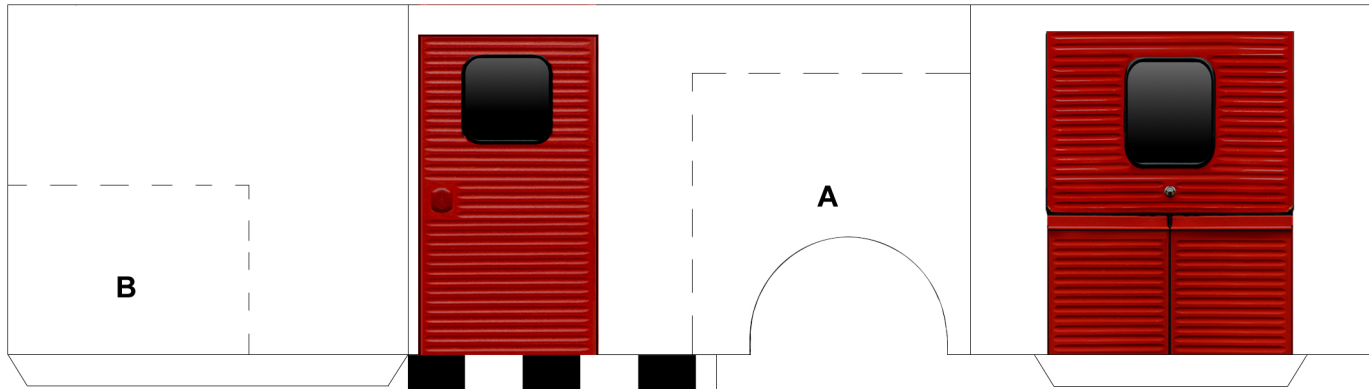

PAPERCRAFTS.IT

 CITROËN
HY 1962
"MANFRIET"

1:35 SCALE - SHEET 1/4

PAPERCRAFTS.IT

**CITROËN
HY 1962
"MANFRIET"**

1:35 SCALE - SHEET 2/4

wire metal

B