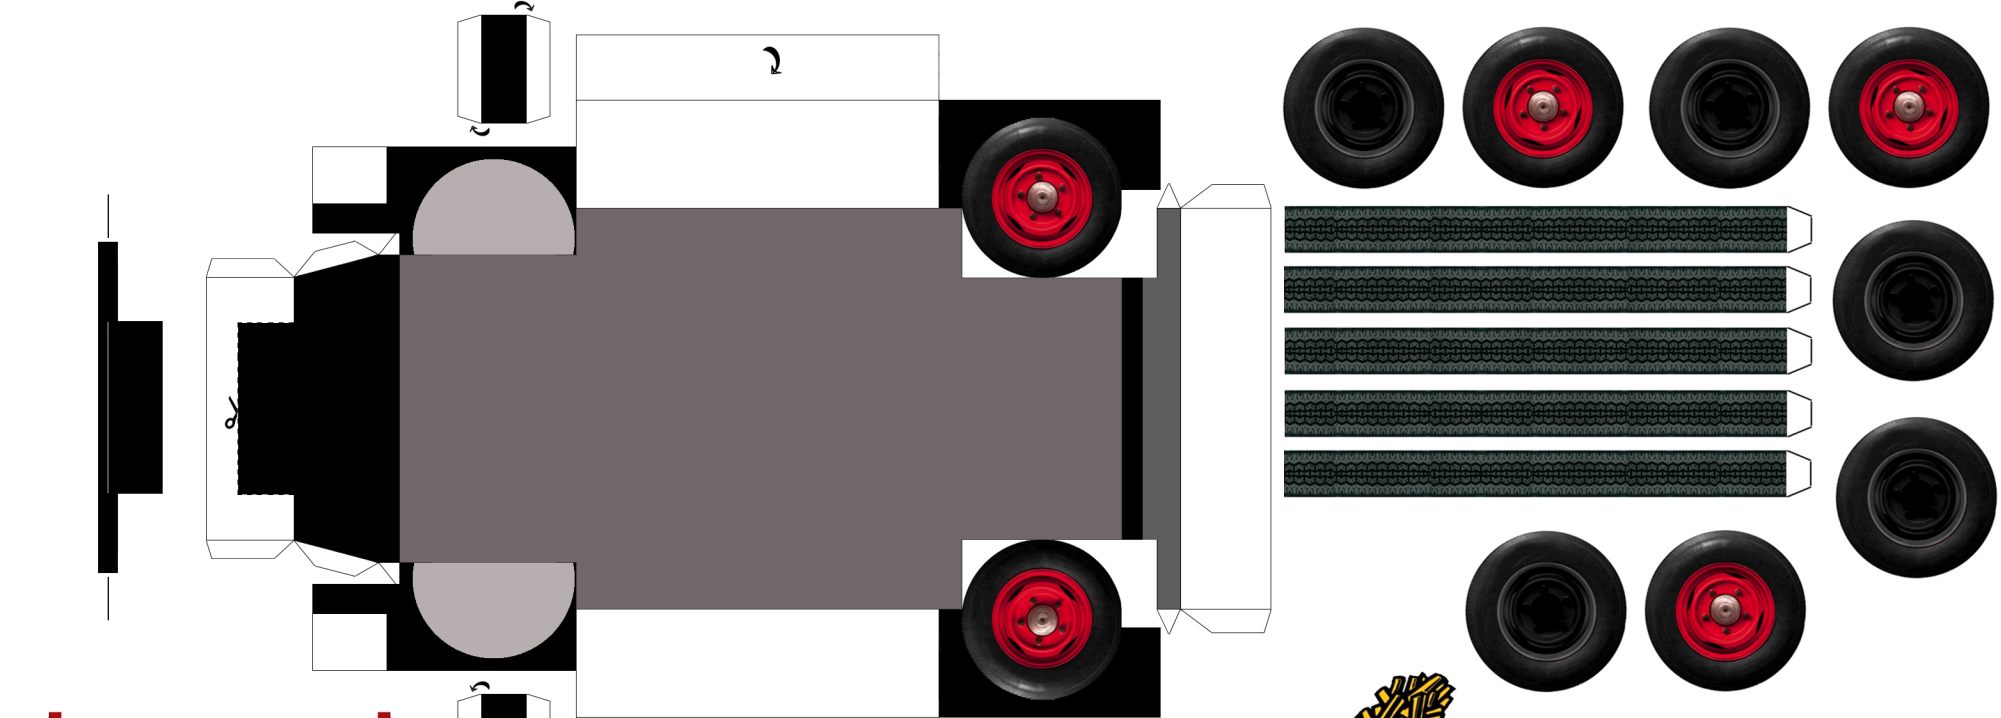

PAPERCRAFTS.IT

 CITROËN
HY 1962
"MANFRIET"

1:35 SCALE - SHEET 1/4

PAPERCRAFTS.IT

**CITROËN
HY 1962
"MANFRIET"**

1:35 SCALE - SHEET 2/4

wire metal

B

A

CITROEN HY 1962 "MANFRIET" - ZWOLLE (NL)
by PAPERCRAFTS.IT