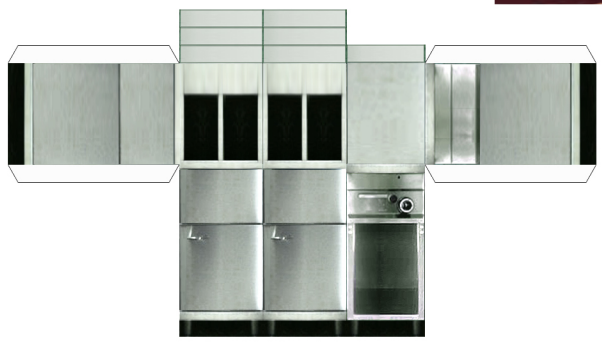

PAPERCRAFTS.IT

 CITROËN
HY 1962
"MANFRIET"

1:35 SCALE - SHEET 1/4

PAPERCRAFTS.IT

**CITROËN
HY 1962
"MANFRIET"**

1:35 SCALE - SHEET 2/4

wire metal

B

A

CITROEN HY 1962 "MANFRIET" - ZWOLLE (NL)
by PAPERCRAFTS.IT