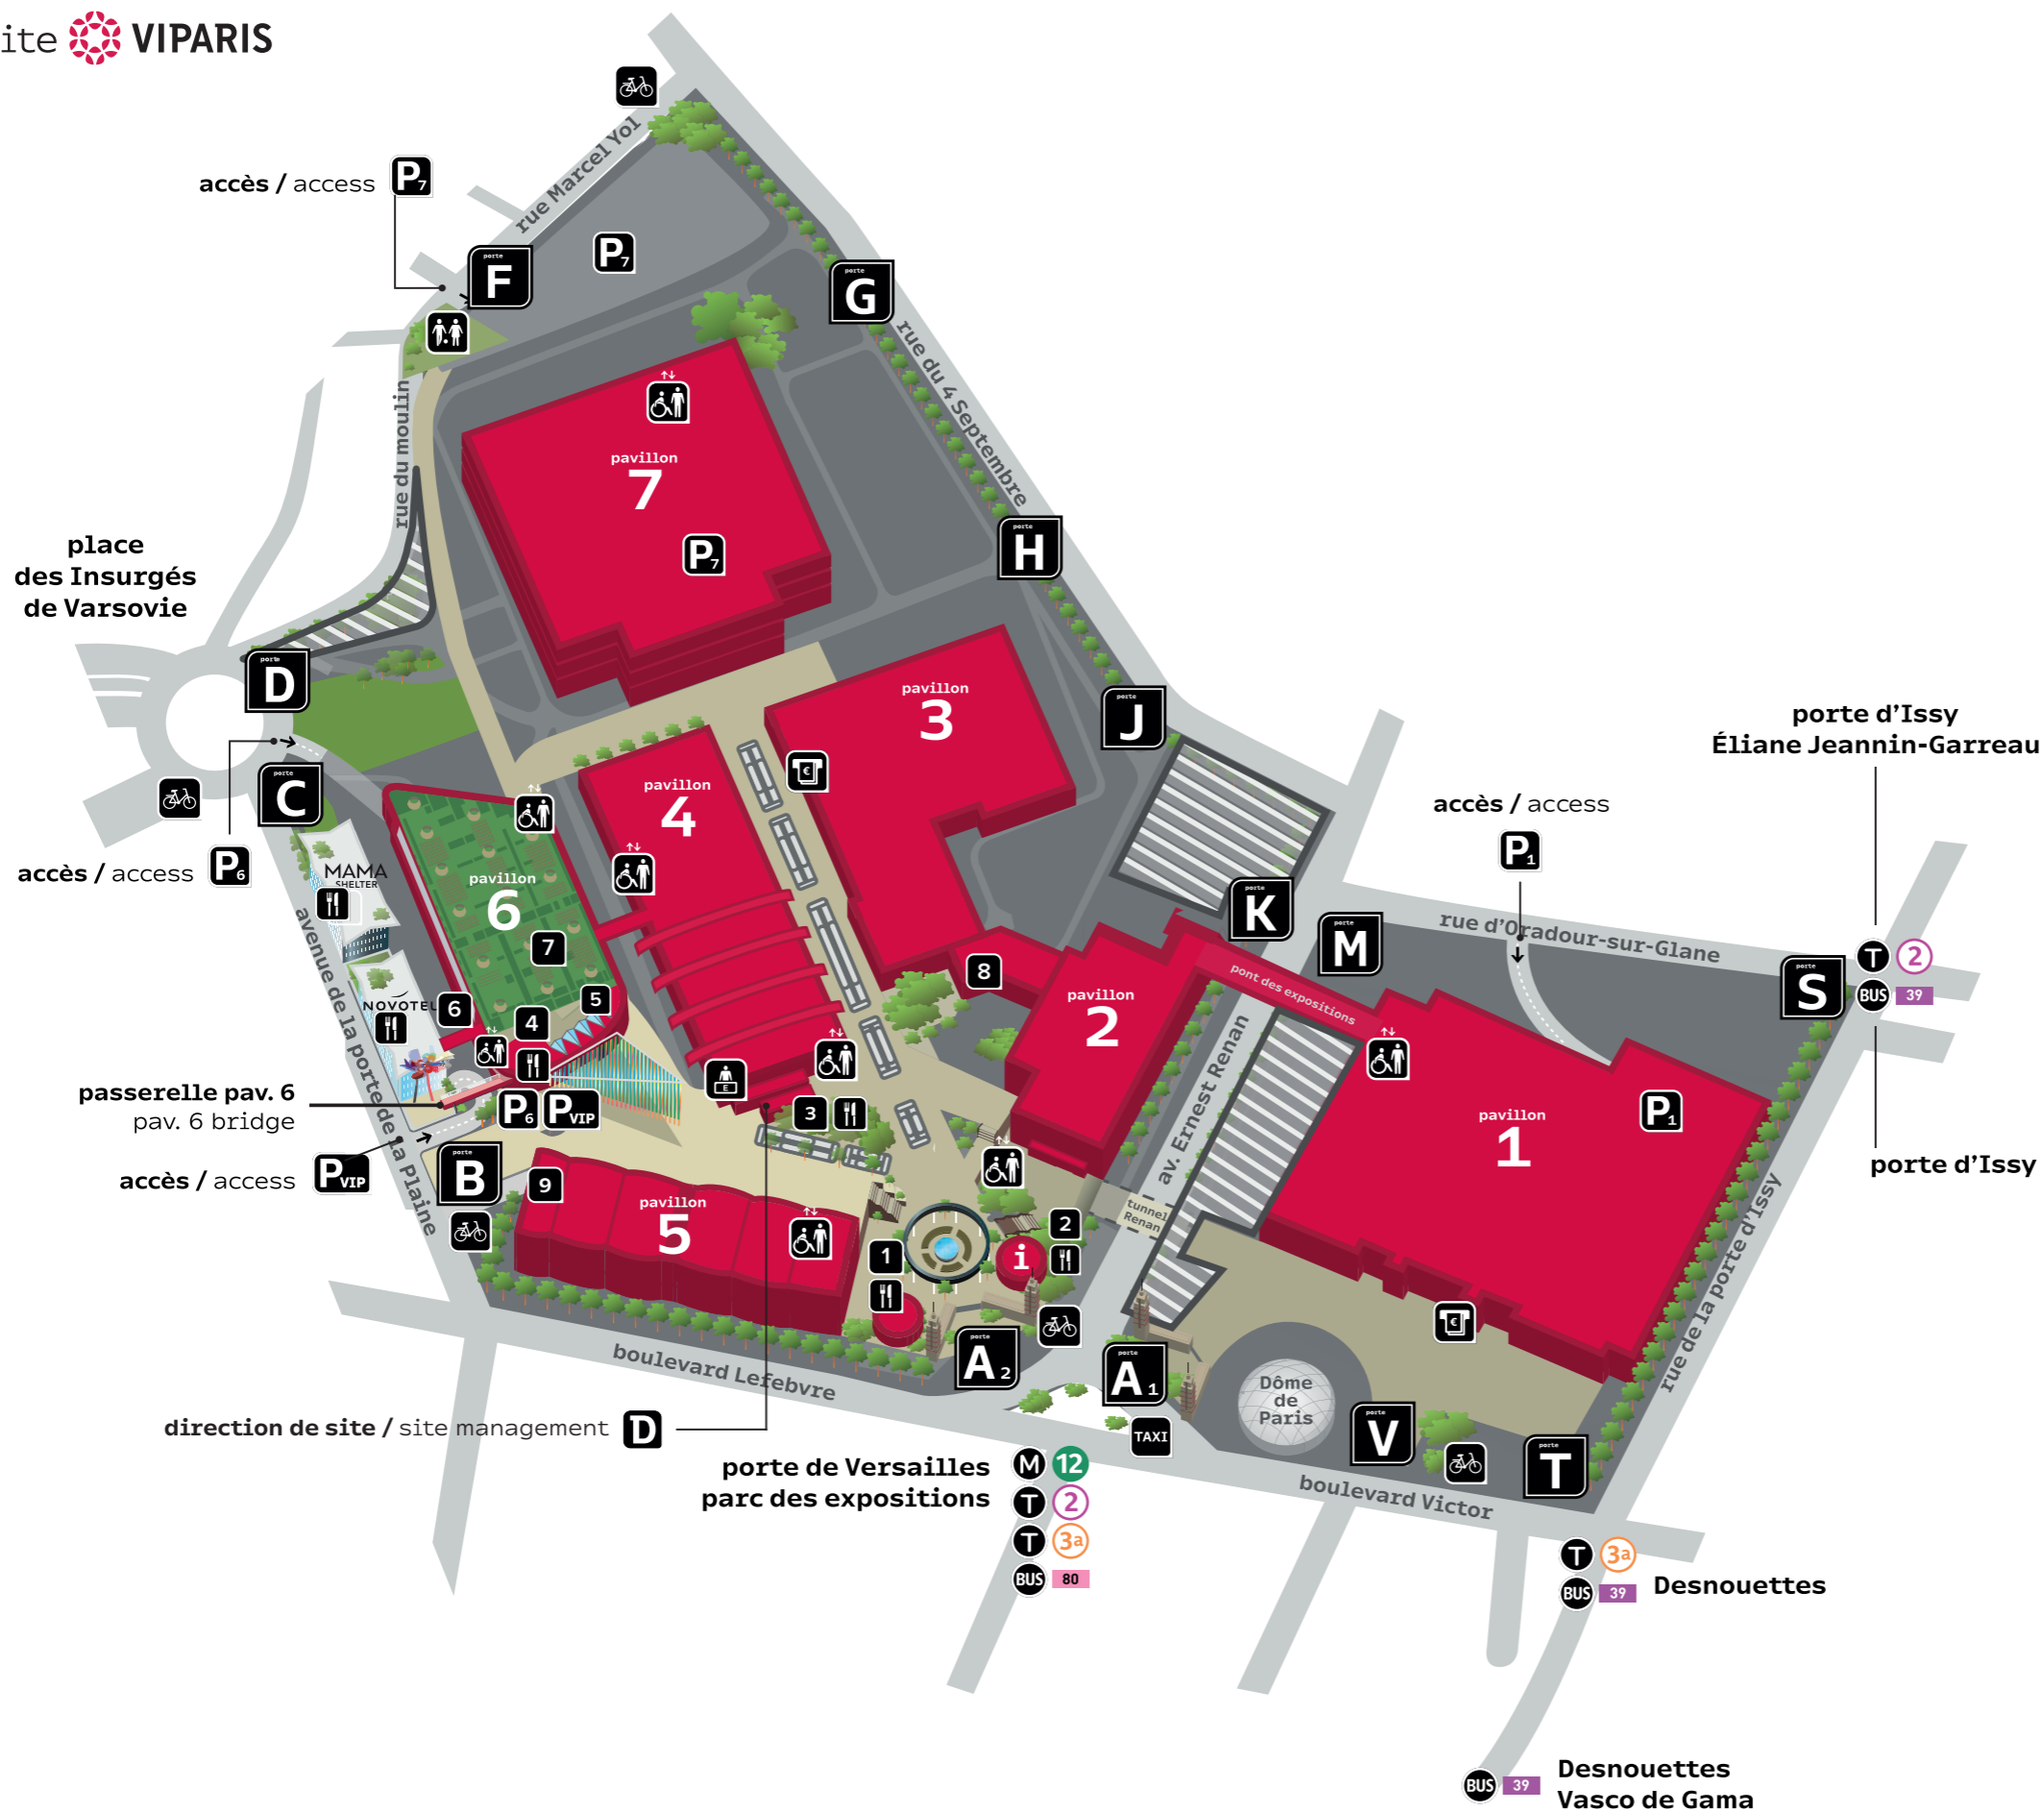

## entrées / sorties entrances / exits

-  **porte A1,** gate A1,  **porte A2,** gate A2,
-  **porte B,** gate B,  **porte V,** gate V,

## hub des services

Cet espace propose les services suivants  
This area offers the following services :

- Point d'information / Information desk
- Espace bébé / Baby lounge
- Distributeur / Cashpoint
- Toilettes / Washrooms
- RELAY**
- Presse & tabac / Newspaper & tobacco shop

## la restauration food and drink

-  **1**  **PAUL**  
CAFÉ DE L'INNOVATION
-  **3**  **Mc**
-  **2**  **monop'daily**
-  **4**  **LE PERCHOIR**  
Porte de Versailles

## espaces divers other

-  **5**  **LA SERRE**
-  **8**  **FRENCH EVENT BOOSTER**
-  **6**  **nu! les carrés parisiens**
-  **9**  **JAM CAPSULE**
-  **7**  **nu! ferme urbaine**
-  **zone travaux**  
work area